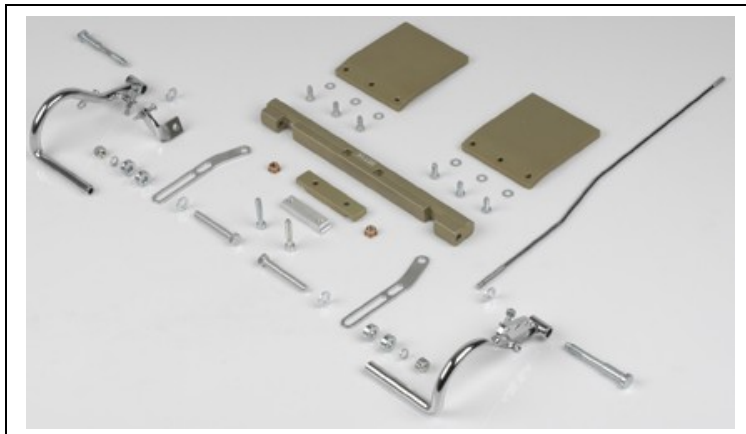

PROTEZIONE IN NYLON DISCO Ø 206mm / NYLON BRAKE DISK PROTECTION Ø 206mm

Herewith we would like to inform you that the nylon brake disk ø 206mm protection now is available in red colour and not in white.

We would like to specify that the brake disk protection is exactly the same of the previous one, only the colour has been changed.

Con la presente vorremmo informarvi che d'ora in avanti la protezione in nylon del disco ø 206 sarà fornita nel colore rosso e non più bianca.

Desideriamo precisare che tale protezione è totalmente uguale alla precedente, è stato modificato solamente il colore.

PEDALIERA COMPLETA MINI KART/ MINI KART COMPLETE RUDDER PEDALS

Herewith we would like to present you the new adjustable rudder pedals for Mini kart. Thanks to this innovative idea it is possible to move the pedals ahead or back according to driver height.

In this way, with just a few easy operations, all Mini drivers needs are satisfied.

Here below you will find the article code and price:

CODE: 0010.00DKIT
PRICE: 220,00 € Excl. VAT

Con la presente siamo lieti di presentarvi la nuova pedaliera regolabile per il Mini kart. Grazie a questa idea innovativa è possibile spostare la pedaliera avanti o indietro in base all'altezza del pilota. In questo modo, con poche semplici operazioni, si soddisfano tutte le esigenze dei mini drivers.