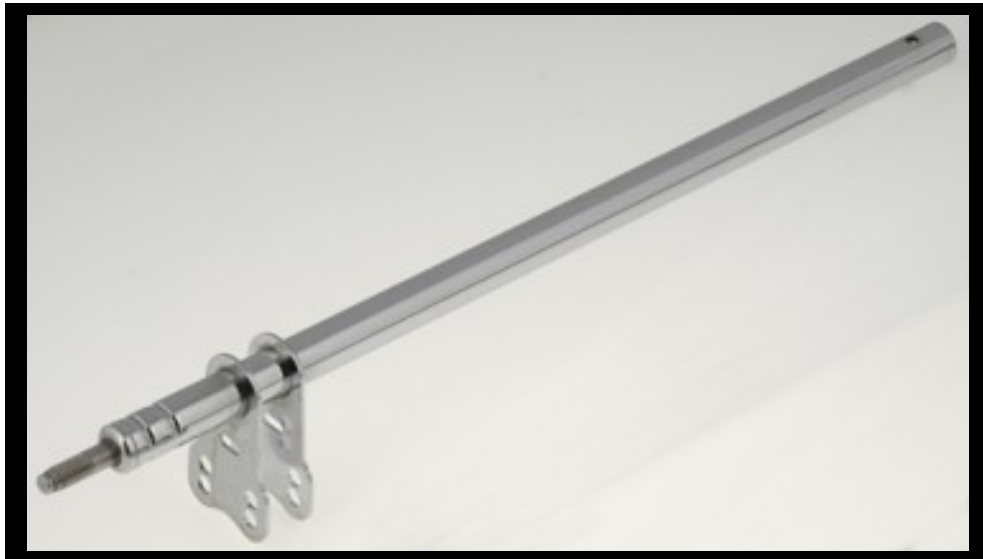

Con la presente vi comunichiamo il codice dei piantoni asolati da 490mm disponibili per la vendita.

Cod. 0005.FA

Herewith we would like to communicate you the article code of the slotted steering column 490mm .

Cod.0005.FA