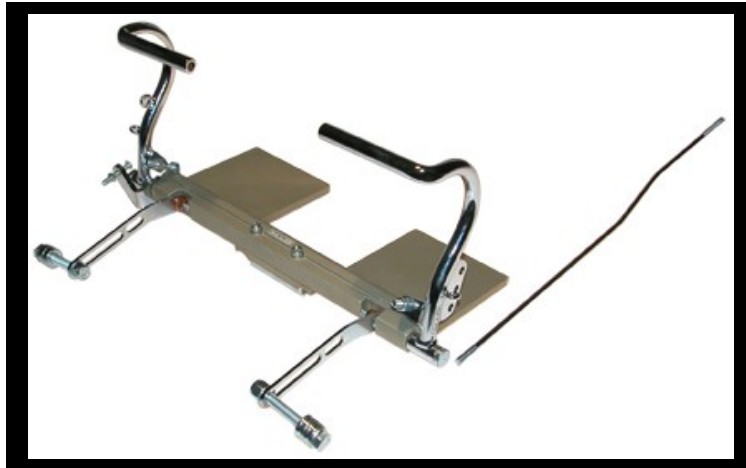

PROTEZIONE IN NYLON DISCO Ø 206mm / NYLON BRAKE DISK PROTECTION Ø 206mm

Herewith we would like to inform you that the nylon brake disk ø 206mm protection now is available in red colour and not in white.

We would like to specify that the brake disk protection is exactly the same of the previous one, only the colour has been changed.

Con la presente vorremmo informarvi che d'ora in avanti la protezione in nylon del disco ø 206 sarà fornita nel colore rosso e non più bianca.

Desideriamo precisare che tale protezione è totalmente uguale alla precedente, è stato modificato solamente il colore.

PEDALIERA COMPLETA MINI KART/ MINI KART COMPLETE RUDDER PEDALS

Herewith we would like to present you the new adjustable rudder pedals for Mini kart. Thanks to this innovative idea it is possible to move the pedals ahead or back according to driver height.

In this way, with just a few easy operations, all Mini drivers needs are satisfied.

Here below you will find the article code and price:

CODE: 0010.00DKIT
PRICE: 220,00 € Excl. VAT

Con la presente siamo lieti di presentarvi la nuova pedaliera regolabile per il Mini kart. Grazie a questa idea innovativa è possibile spostare la pedaliera avanti o indietro in base all'altezza del pilota. In questo modo, con poche semplici operazioni, si soddisfano tutte le esigenze dei mini drivers.